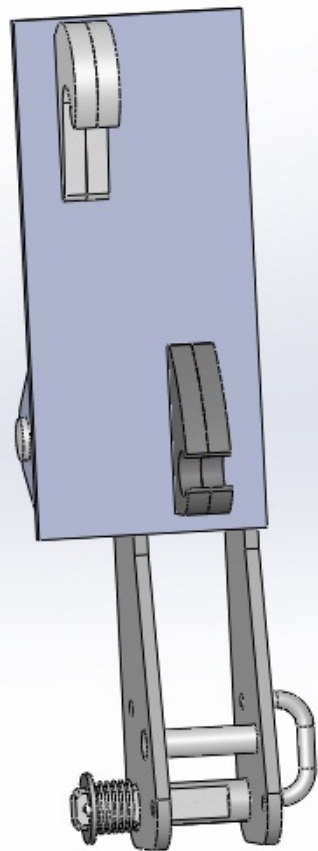

ПБМ 800.30.010/ ПБМ 800.30.010-01
Переходник для МТЗ 892

ПБМ 800.30.010
Переходник-1 шт.

Шайба
АЗ0.01.08кп.019-1 шт.
Шплинт 5х32.019ГОСТ397-78-1 шт.

ПБМ 800.04.602
Пружина-1 шт.

ПБМ 800.04.020
Фиксатор-1 шт.