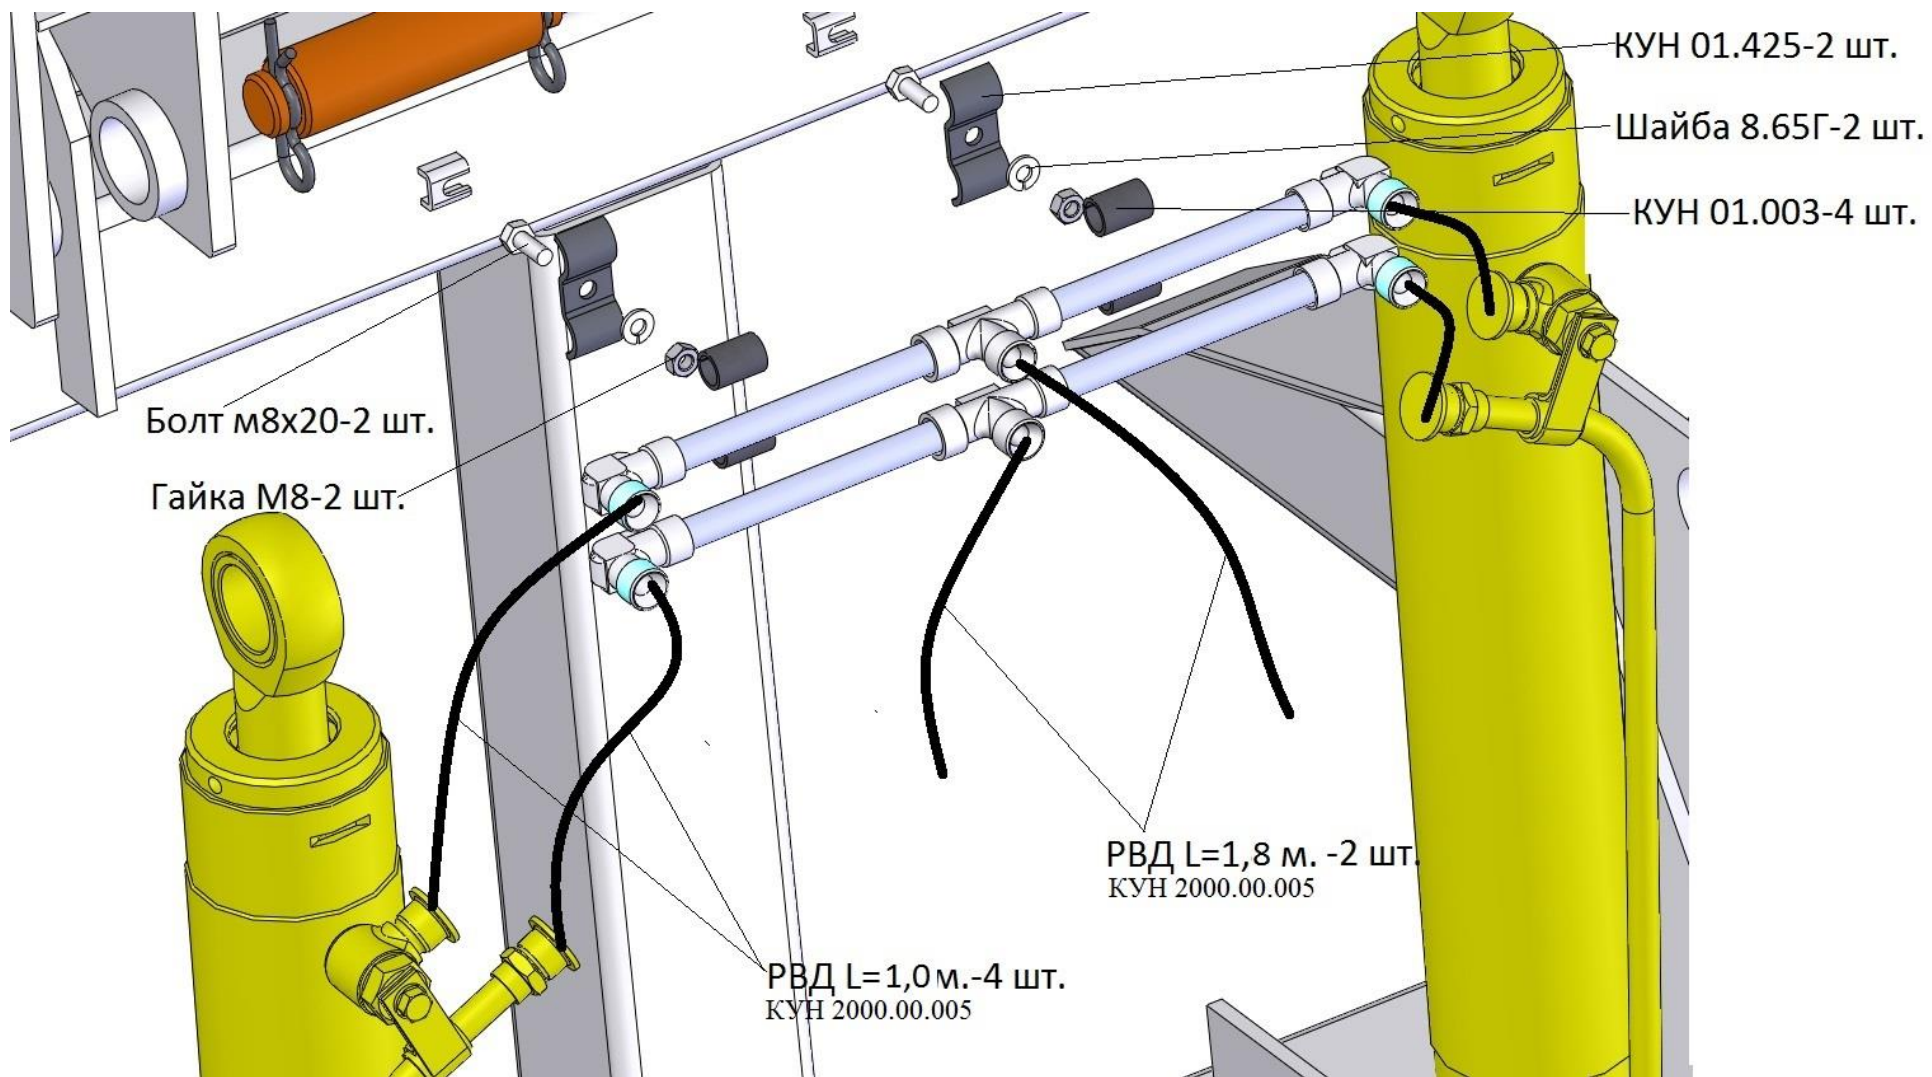

СНУ-550-19 Приспособление для погрузки бревен ППБ

ППБ 00.000 Приспособление для погрузки бревен на СНУ-550

Обозначение	Наименование	Кол-во
ППБ 01.00	Рама	1
ППБ 02.00	Прижимная рамка	1
ППБ 01.140	Гидроцилиндр	1
ППБ 01.150	Гидроцилиндр	1
ПБМ 800.14.060	Трубопровод	2
ПКУ-0,8.01.618-01	Палец	4
ППБ 00.01	Палец	2
КУН 00.623Б	Шплинт пружинный	12
КУН 01.003	Прокладка	4
КУН 01.425	Планка	2
ГОСТ 7798-70	Болт М8х20.58.019	2
ГОСТ 5915-70	Гайка М8-6Н.5.019	2
ГОСТ 6402-70	Шайба 8.65Г.019	2
РВД 10.01.130	Рукав высокого давления	2 (L=1,8 м)
РВД 10.01.090	Рукав высокого давления	4 (L=1,0 м)
КУН 2000.00.005	Кольцо резиновое	14