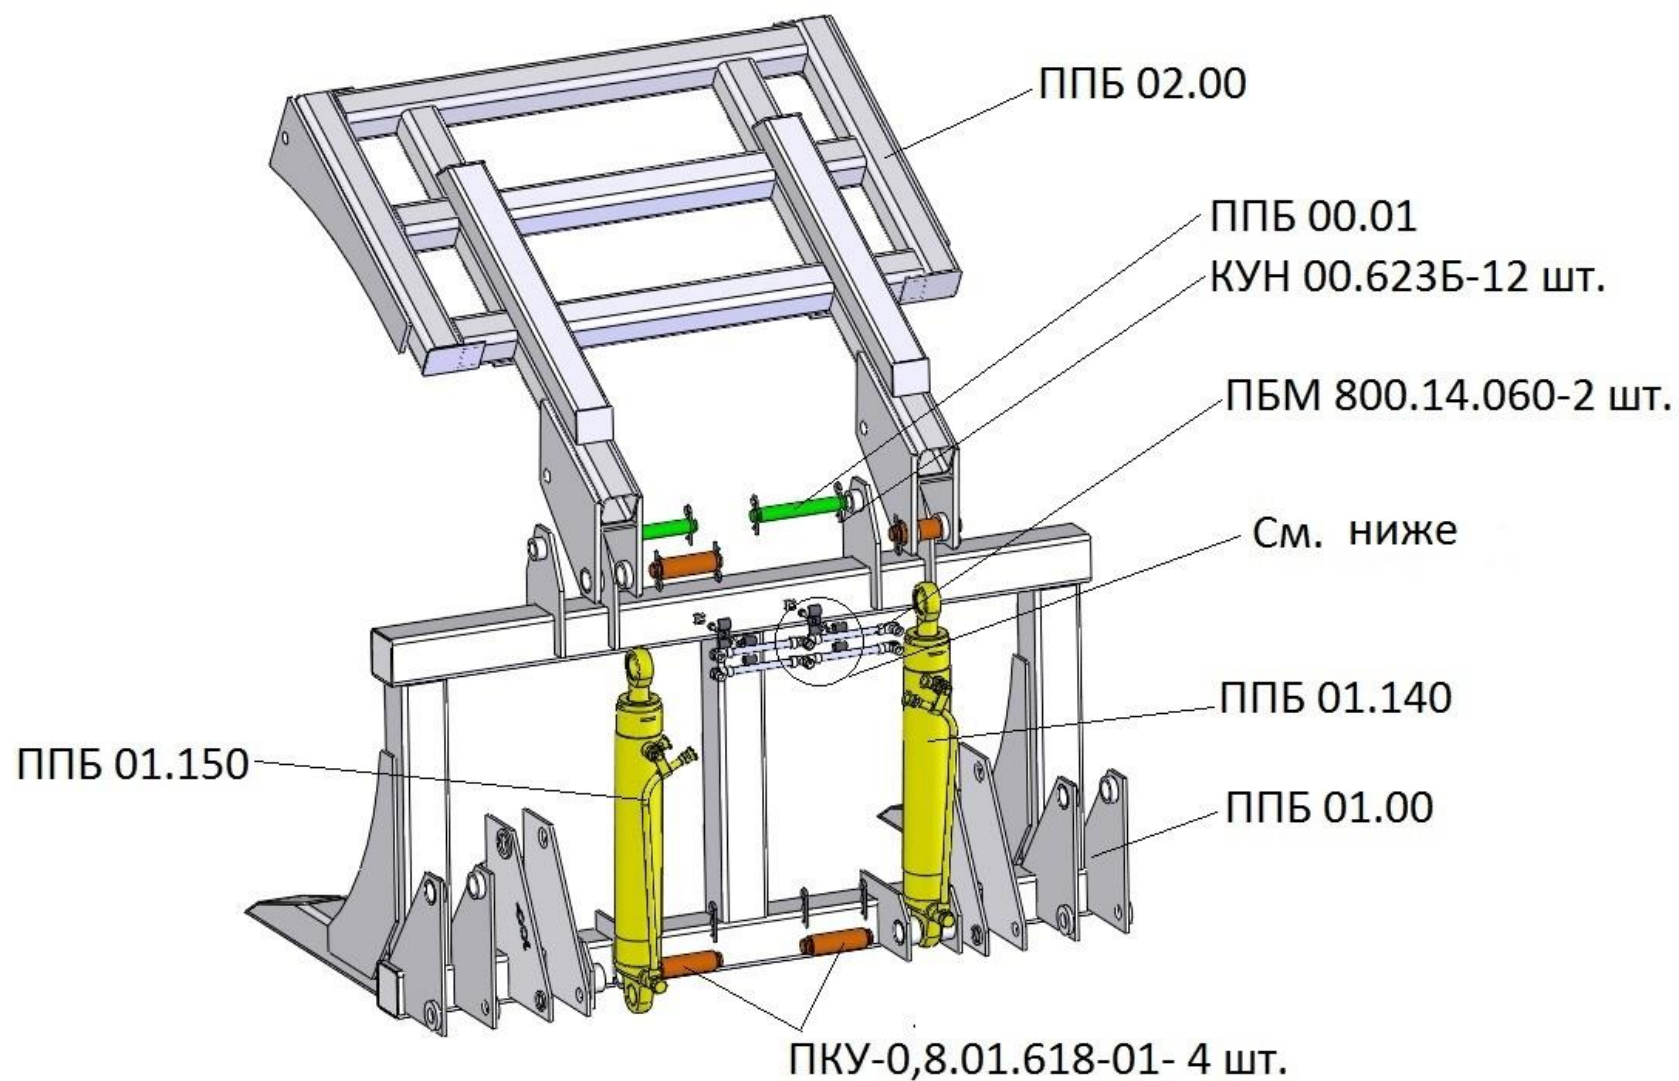

СНУ-550-19 Приспособление для погрузки бревен ППБ

ППБ 00.000 Приспособление для погрузки бревен на СНУ-550

Обозначение	Наименование	Кол-во
ППБ 01.00	Рама	1
ППБ 02.00	Прижимная рамка	1
ППБ 01.140	Гидроцилиндр	1
ППБ 01.150	Гидроцилиндр	1
ПБМ 800.14.060	Трубопровод	2
ПКУ-0,8.01.618-01	Палец	4
ППБ 00.01	Палец	2
КУН 00.623Б	Шплинт пружинный	12
КУН 01.003	Прокладка	4
КУН 01.425	Планка	2
ГОСТ 7798-70	Болт М8х20.58.019	2
ГОСТ 5915-70	Гайка М8-6Н.5.019	2
ГОСТ 6402-70	Шайба 8.65Г.019	2
РВД 10.01.130	Рукав высокого давления	2 (L=1,8 м)
РВД 10.01.090	Рукав высокого давления	4 (L=1,0 м)
КУН 2000.00.005	Кольцо резиновое	14