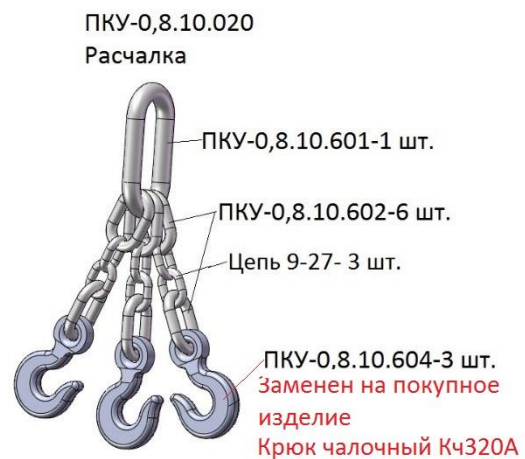

КУН-2000-8 Грузоподъемное устройство на КУН-2000

КУН 2000.20.000 Грузоподъемное устройство

Обозначение	Наименование	Кол-во
КУН 2000.20.030	Рамка	1
КУН 05.030	Крюк	1
ПКУ-0,8.10.020	Расчалка	1