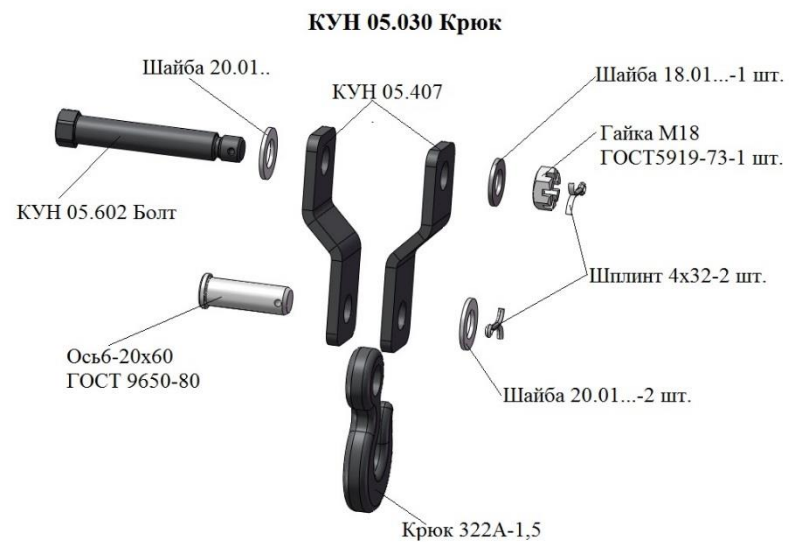

КУН-2000-8 Грузоподъемное устройство на КУН-2000

КУН 2000.20.000 Грузоподъемное устройство

Обозначение	Наименование	Кол-во
КУН 2000.20.030	Рамка	1
КУН 05.030	Крюк	1
ПКУ-0,8.10.020	Расчалка	1