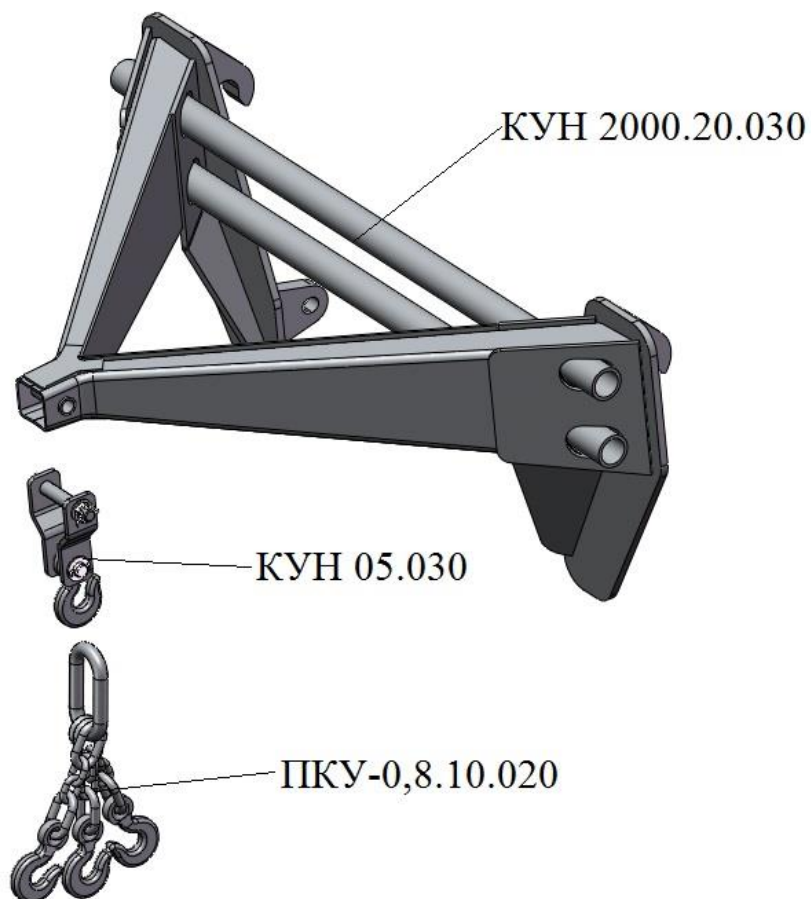

КУН-2000-8 Грузоподъемное устройство на КУН-2000

КУН 2000.20.000 Грузоподъемное устройство

Обозначение	Наименование	Кол-во
КУН 2000.20.030	Рамка	1
КУН 05.030	Крюк	1
ПКУ-0,8.10.020	Расчалка	1