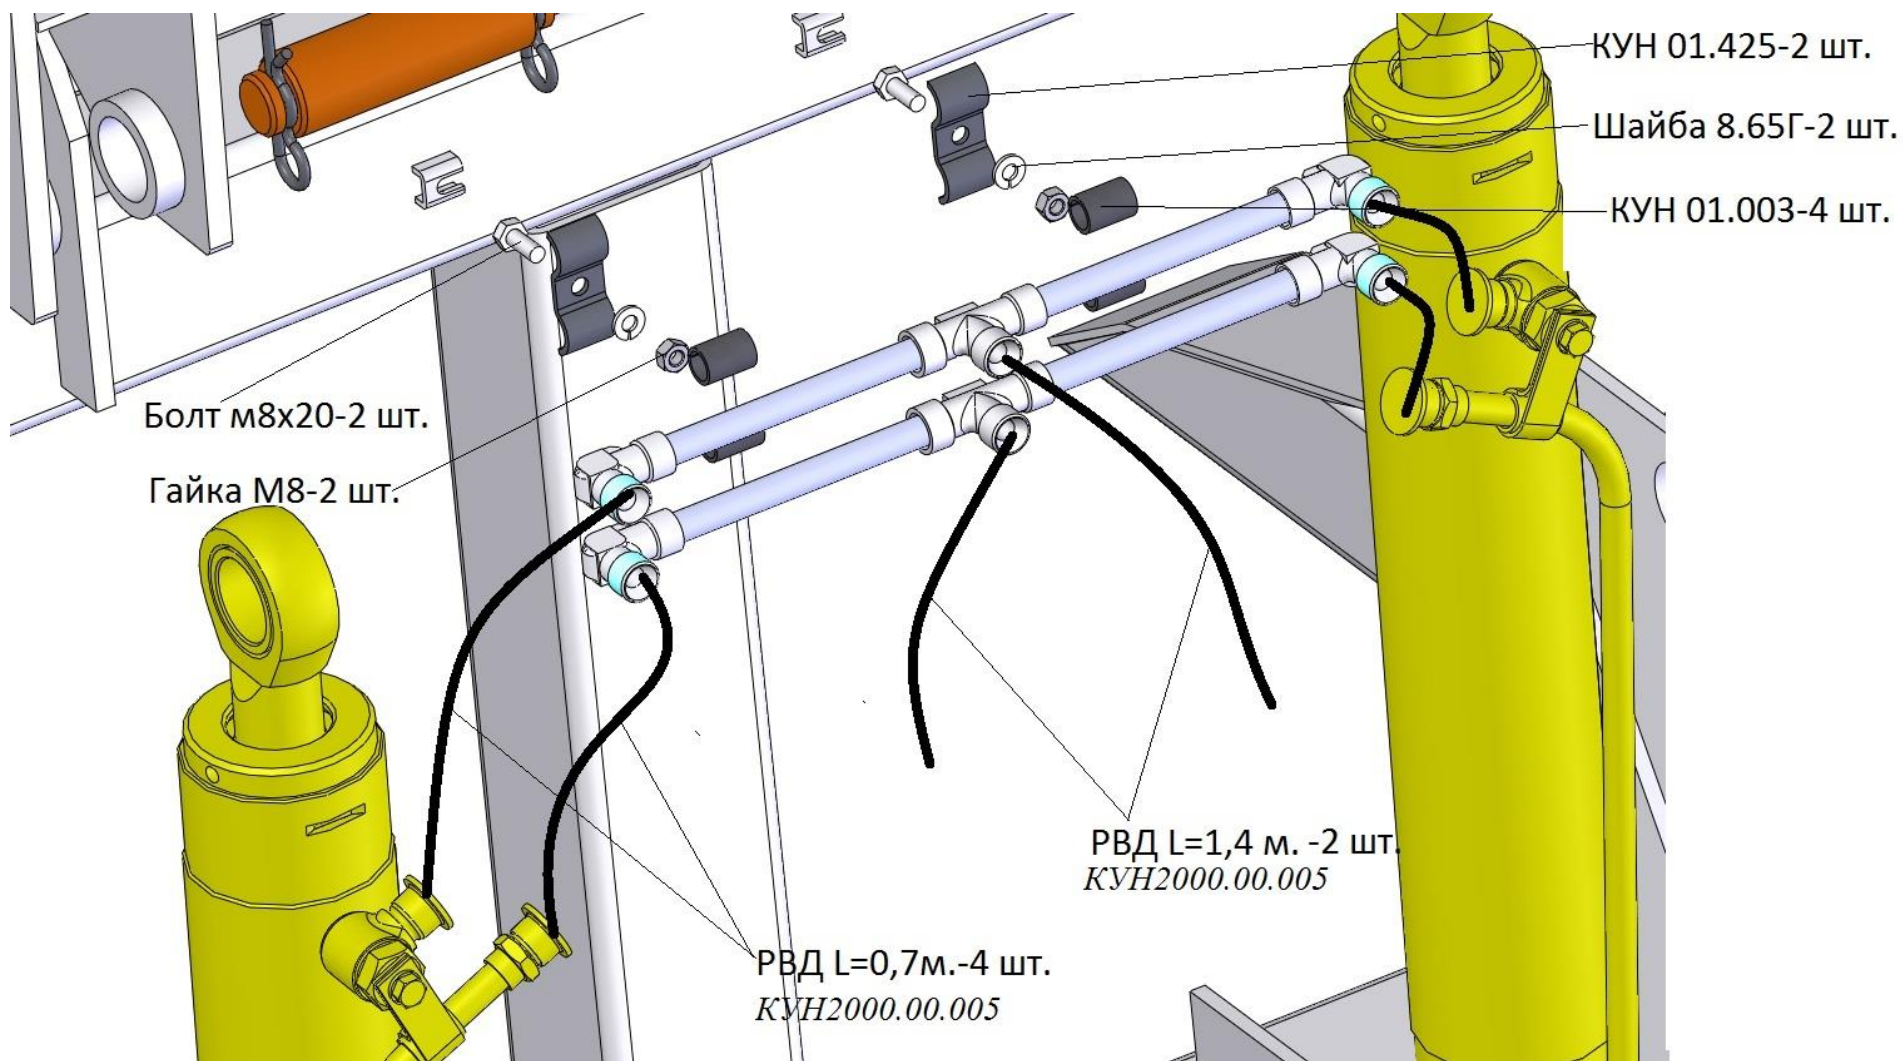

ПКУ-0,8-19 Бревнозахват

ППБ 00.000 Приспособление для погрузки бревен на ПКУ-0,8

Обозначение	Наименование	Кол-во
ППБ 01.00	Рама	1
ППБ 02.00	Прижимная рамка	1
ППБ 01.140	Гидроцилиндр	1
ППБ 01.150	Гидроцилиндр	1
ПБМ 800.14.060	Трубопровод	2
ПКУ-0,8.01.618-01	Палец	4
ППБ 00.01	Палец	2
КУН 00.623Б	Шплинт пружинный	12
КУН 01.003	Прокладка	4
КУН 01.425	Планка	2
ГОСТ 7798-70	Болт М8х20.58.019	2
ГОСТ 5915-70	Гайка М8-6Н.5.019	2
ГОСТ 6402-70	Шайба 8.65Г.019	2
РВД 10.01.110	Рукав высокого давления	2 (L=1,4 м)
РВД 10.01.070	Рукав высокого давления	4 (L=0,71 м)
КУН 2000.00.005	Кольцо резиновое	14