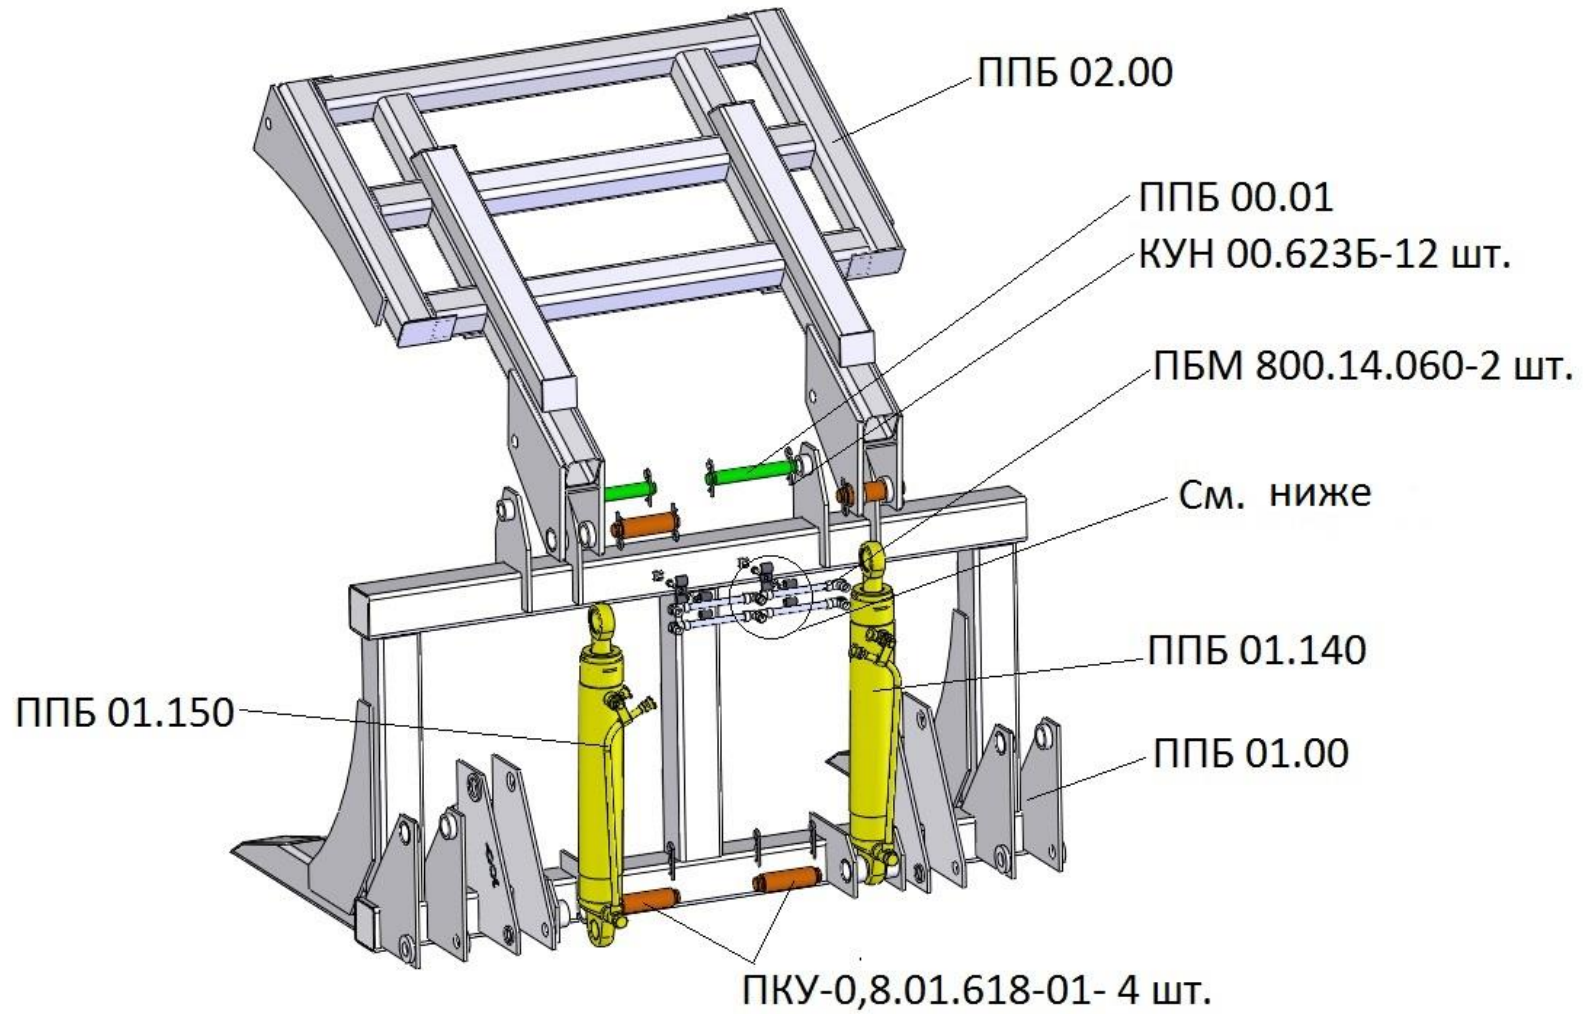

ПКУ-0,8-19 Бревнозахват

ППБ 00.000 Приспособление для погрузки бревен на ПКУ-0,8

Обозначение	Наименование	Кол-во
ППБ 01.00	Рама	1
ППБ 02.00	Прижимная рамка	1
ППБ 01.140	Гидроцилиндр	1
ППБ 01.150	Гидроцилиндр	1
ПБМ 800.14.060	Трубопровод	2
ПКУ-0,8.01.618-01	Палец	4
ППБ 00.01	Палец	2
КУН 00.623Б	Шплинт пружинный	12
КУН 01.003	Прокладка	4
КУН 01.425	Планка	2
ГОСТ 7798-70	Болт М8х20.58.019	2
ГОСТ 5915-70	Гайка М8-6Н.5.019	2
ГОСТ 6402-70	Шайба 8.65Г.019	2
РВД 10.01.110	Рукав высокого давления	2 (L=1,4 м)
РВД 10.01.070	Рукав высокого давления	4 (L=0,71 м)
КУН 2000.00.005	Кольцо резиновое	14