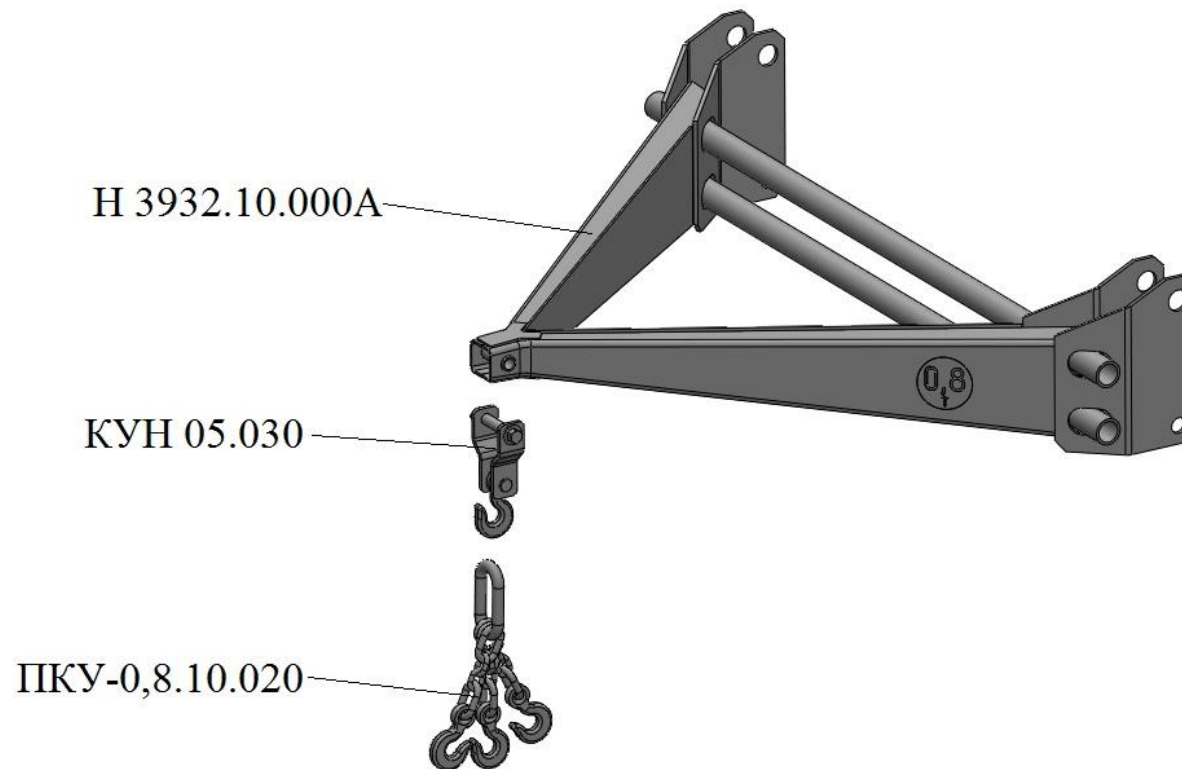

СНУ-550-8 Грузоподъемное устройство для СНУ-550

Н-3932.00.000А Грузоподъемное устройство для СНУ-550

Обозначение	Наименование	Кол-во
Н 3932.10.000А	Рамка	1
ПКУ-0,8.10.020	Расчалка	1
КУН 05.030	Крюк	1