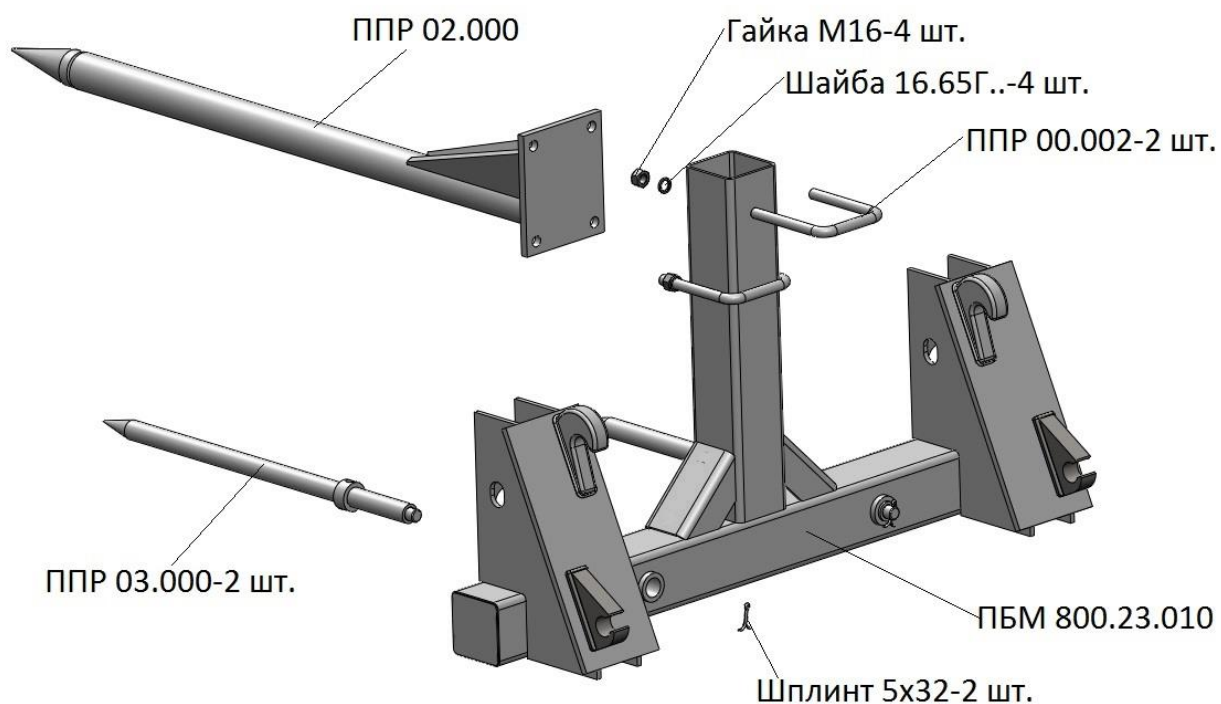

ПБМ 800-11 ППР ПБМ 800.23.000

ПБМ 800.23.000 Приспособление для погрузки рулонов ППР-800

<u>Обозначение</u>	<u>Наименование</u>	<u>Кол-во</u>
ПБМ 800.23.010	Рама	1
ППР 02.000	Накалыватель	1
ППР 03.000	Палец	2
ППР 00.002	Скоба	2
ГОСТ 5915-70	Гайка М16-6Н.5.019	4
ГОСТ 6402-70	Шайба 16.65Г.019	4
ГОСТ 397-79	Шплинт 5x32	2