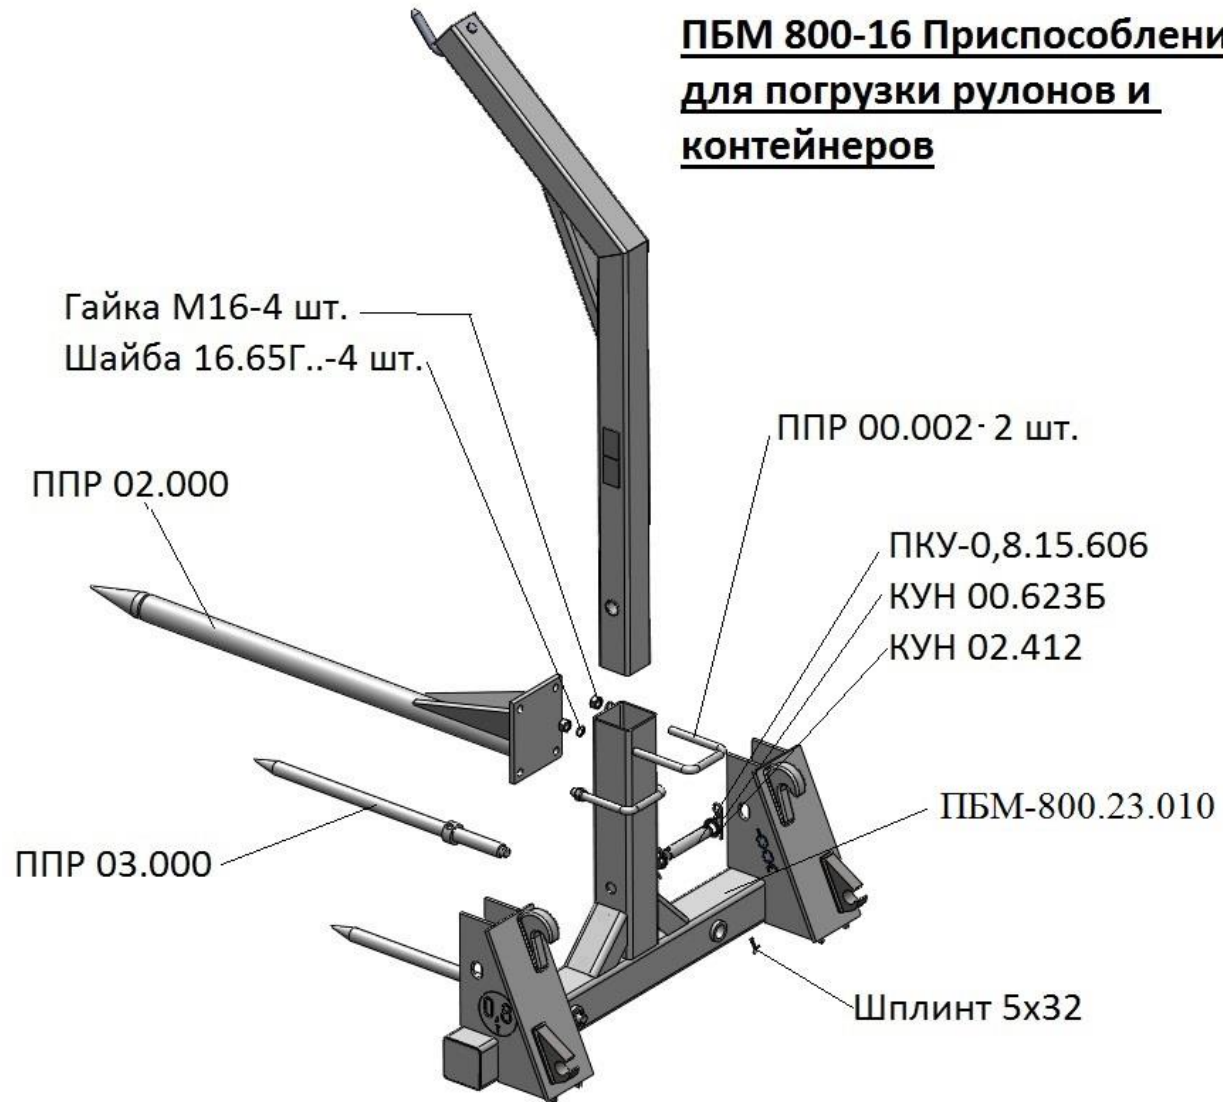

**ПБМ 800-16 Приспособление  
для погрузки рулонов и  
контейнеров**

**ПРК-2.00.000 Приспособление для погрузки рулонов и контейнеров на ПБМ 800**

<b>Обозначение</b>	<b>Наименование</b>	<b>Кол-во</b>
ПБМ-800.23.010	Рама	1
ППР 03.000	Палец	2
ППР 02.000	Накалыватель	1
ПРК 05.000	Стойка	1
ППР 00.002	Скоба	2
ПКУ-0,8.15.606	Ось	1
КУН 00.623Б	Шплинт пружинный	2
КУН 02.412	Шайба	2
ГОСТ5915-70	Гайка М16-6Н.5.019	4
ГОСТ 6402-70	Шайба 16.65Г.019	4
ГОСТ 397-79	Шплинт 5x32	2