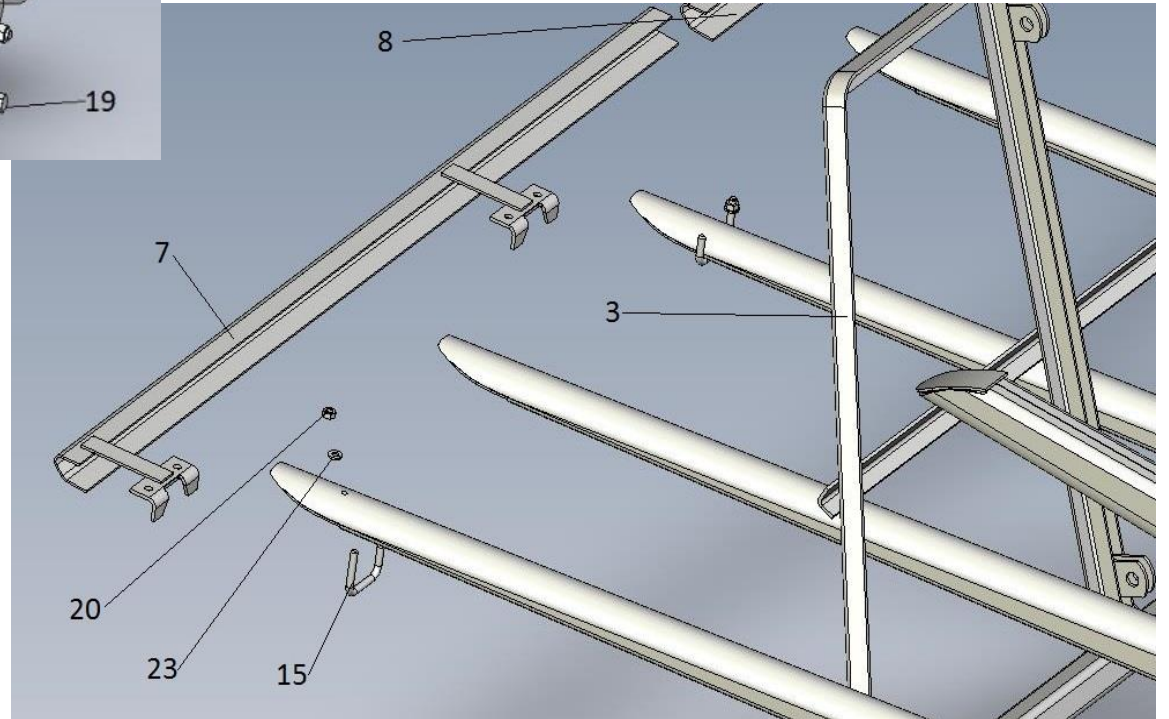

СНУ-550-12 Грабельная
решетка СНУ-550.12.000

СНУ-550.12.000 Платформа

№	Обозначение	Наименование	Количество
1	СНУ-550.12.010	Рама	1
2	СНУ-550.12.020	Стенка сталкивающая	1
3	СНУ-550.12.030	Рычаг сталкивающий	2
4	ПКУ-0,8.11.010А-01	Рамка	1
5	КУН 02.170	Палец	7
6	КУН 02.350	Палец	2
7	СНУ-550.12.070	Ограждение	1
8	СНУ-550.12.070-01	Ограждение	1
9	КУН 02.604	Палец	2
10	КУН 02.605	Палец	2
11	КУН 02.606А	Палец	1
12	СНУ-550.12.602	Ось	2
13	СНУ-550.12.603	Ось	4
14	СНУ-550.12.802	Тяга	4
15	КУН 00.673	Скоба	4
16	ПФБ 04.601	Палец	4
17	КУН 02.602Т	Пружина	4
19	М16-6gx90.58.019 ГОСТ 7795-70	Болт	18
20	М8-6Н.5.019 ГОСТ 5915-70	Гайка	4
21	М16-6Н.5.019 ГОСТ 5915-70	Гайка	22
22	С16.01.019 ГОСТ11371-78	Шайба	6
23	8.65Г.019 ГОСТ 6402-70	Шайба	4
24	16.65Г.019 ГОСТ 6402-70	Шайба	22
25	ГОСТ 397-79	Шплинт 4x32.019	6
26	ГОСТ 397-79	Шплинт 5x40.019	10