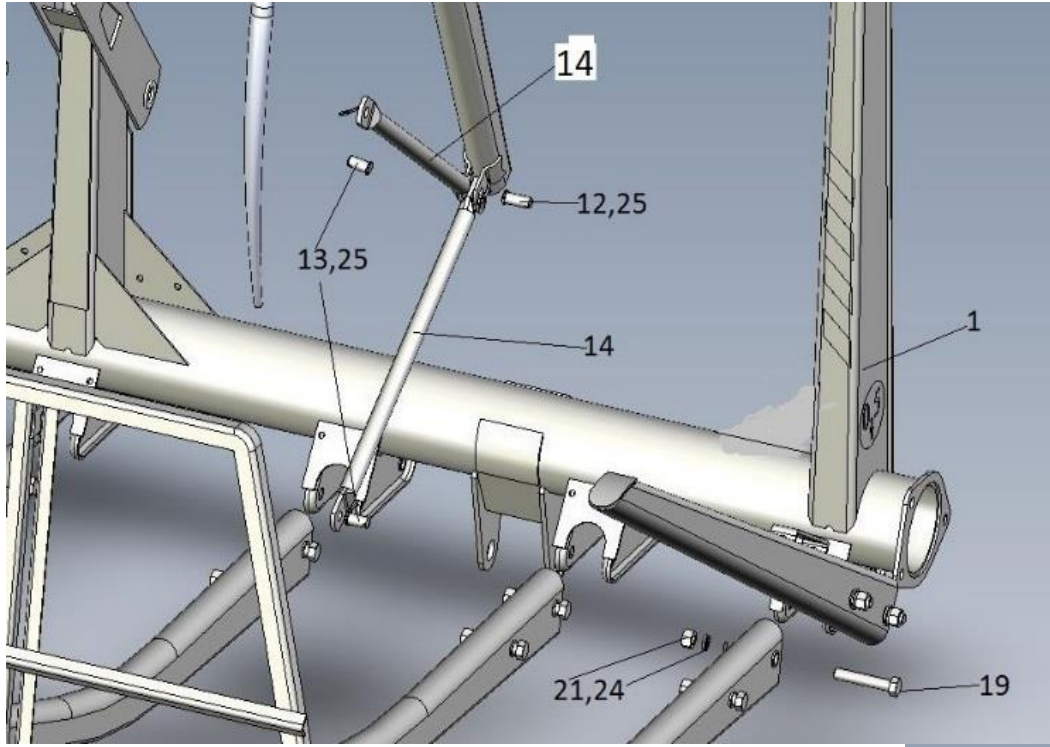

СНУ-550-12 Грабельная
решетка СНУ-550.12.000

СНУ-550.12.000 Платформа

№	Обозначение	Наименование	Количество
1	СНУ-550.12.010	Рама	1
2	СНУ-550.12.020	Стенка сталкивающая	1
3	СНУ-550.12.030	Рычаг сталкивающий	2
4	ПКУ-0,8.11.010А-01	Рамка	1
5	КУН 02.170	Палец	7
6	КУН 02.350	Палец	2
7	СНУ-550.12.070	Ограждение	1
8	СНУ-550.12.070-01	Ограждение	1
9	КУН 02.604	Палец	2
10	КУН 02.605	Палец	2
11	КУН 02.606А	Палец	1
12	СНУ-550.12.602	Ось	2
13	СНУ-550.12.603	Ось	4
14	СНУ-550.12.802	Тяга	4
15	КУН 00.673	Скоба	4
16	ПФБ 04.601	Палец	4
17	КУН 02.602Т	Пружина	4
19	М16-6gx90.58.019 ГОСТ 7795-70	Болт	18
20	М8-6Н.5.019 ГОСТ 5915-70	Гайка	4
21	М16-6Н.5.019 ГОСТ 5915-70	Гайка	22
22	С16.01.019 ГОСТ11371-78	Шайба	6
23	8.65Г.019 ГОСТ 6402-70	Шайба	4
24	16.65Г.019 ГОСТ 6402-70	Шайба	22
25	ГОСТ 397-79	Шплинт 4x32.019	6
26	ГОСТ 397-79	Шплинт 5x40.019	10