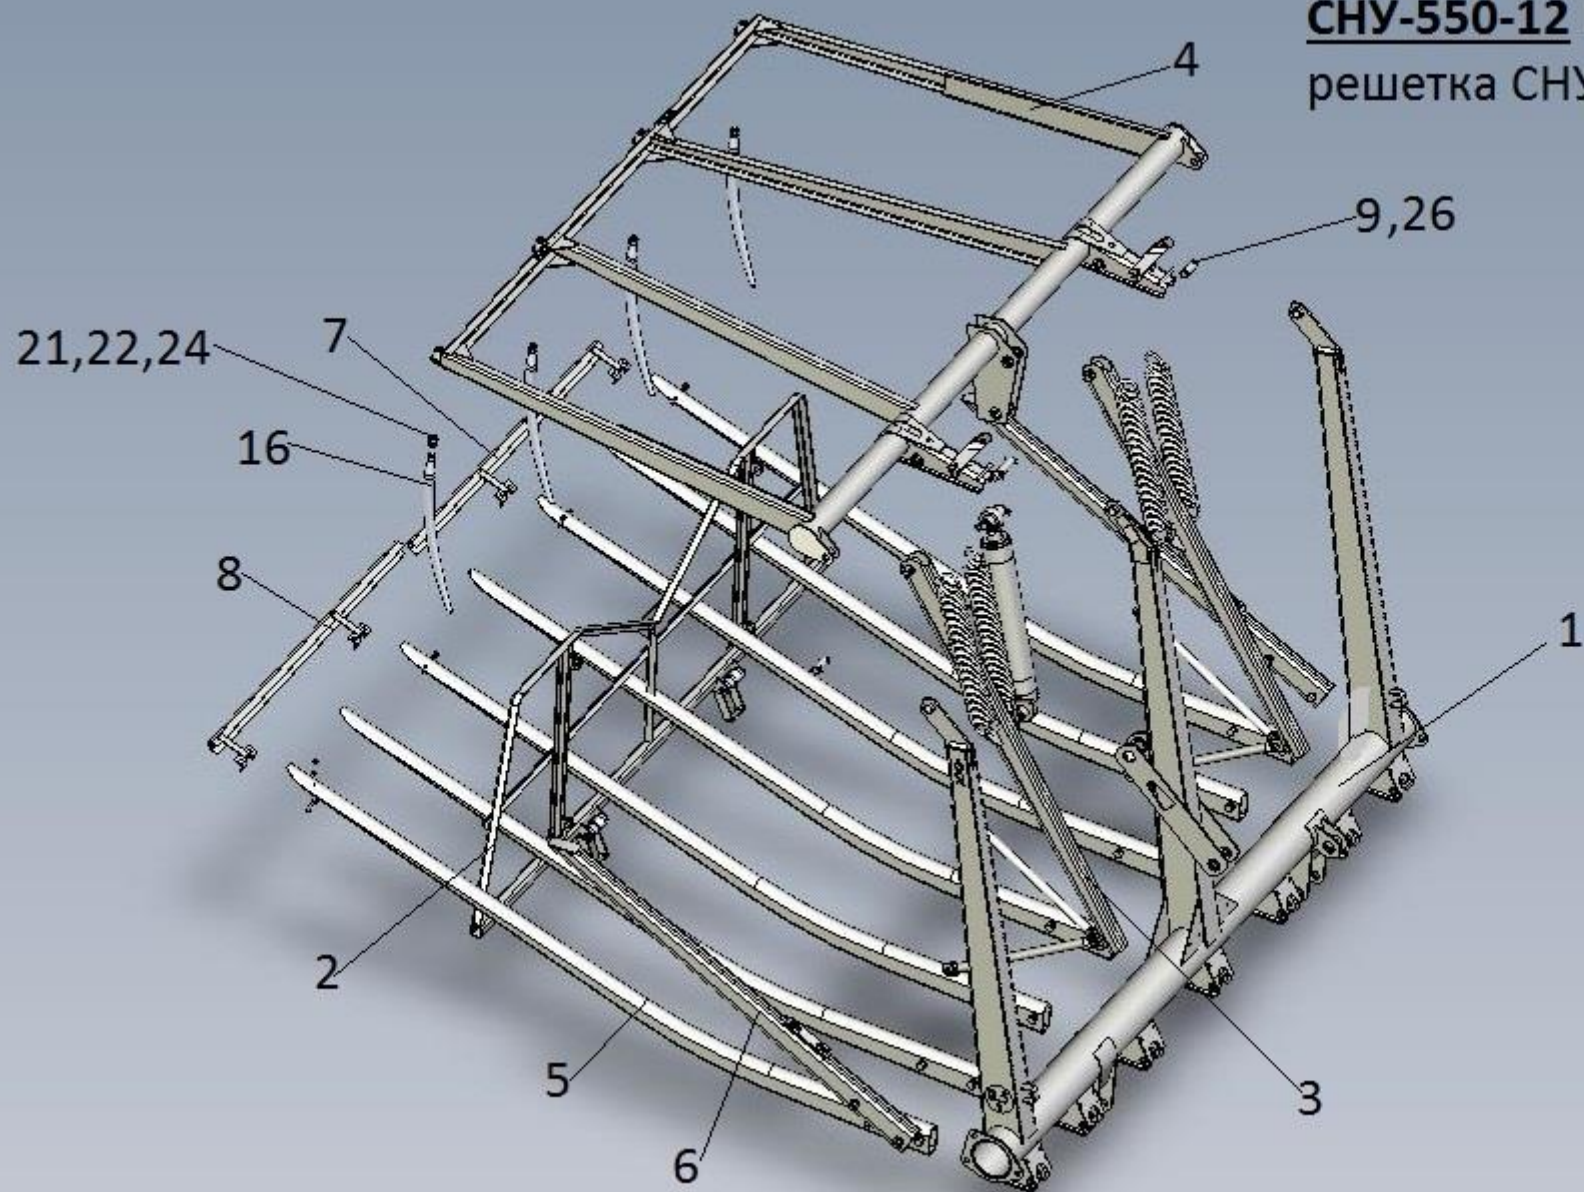

СНУ-550-12 Грабельная
решетка СНУ-550.12.000

СНУ-550.12.000 Платформа

№	Обозначение	Наименование	Количество
1	СНУ-550.12.010	Рама	1
2	СНУ-550.12.020	Стенка сталкивающая	1
3	СНУ-550.12.030	Рычаг сталкивающий	2
4	ПКУ-0,8.11.010А-01	Рамка	1
5	КУН 02.170	Палец	7
6	КУН 02.350	Палец	2
7	СНУ-550.12.070	Ограждение	1
8	СНУ-550.12.070-01	Ограждение	1
9	КУН 02.604	Палец	2
10	КУН 02.605	Палец	2
11	КУН 02.606А	Палец	1
12	СНУ-550.12.602	Ось	2
13	СНУ-550.12.603	Ось	4
14	СНУ-550.12.802	Тяга	4
15	КУН 00.673	Скоба	4
16	ПФБ 04.601	Палец	4
17	КУН 02.602Т	Пружина	4
19	М16-6gx90.58.019 ГОСТ 7795-70	Болт	18
20	М8-6Н.5.019 ГОСТ 5915-70	Гайка	4
21	М16-6Н.5.019 ГОСТ 5915-70	Гайка	22
22	С16.01.019 ГОСТ11371-78	Шайба	6
23	8.65Г.019 ГОСТ 6402-70	Шайба	4
24	16.65Г.019 ГОСТ 6402-70	Шайба	22
25	ГОСТ 397-79	Шплинт 4x32.019	6
26	ГОСТ 397-79	Шплинт 5x40.019	10