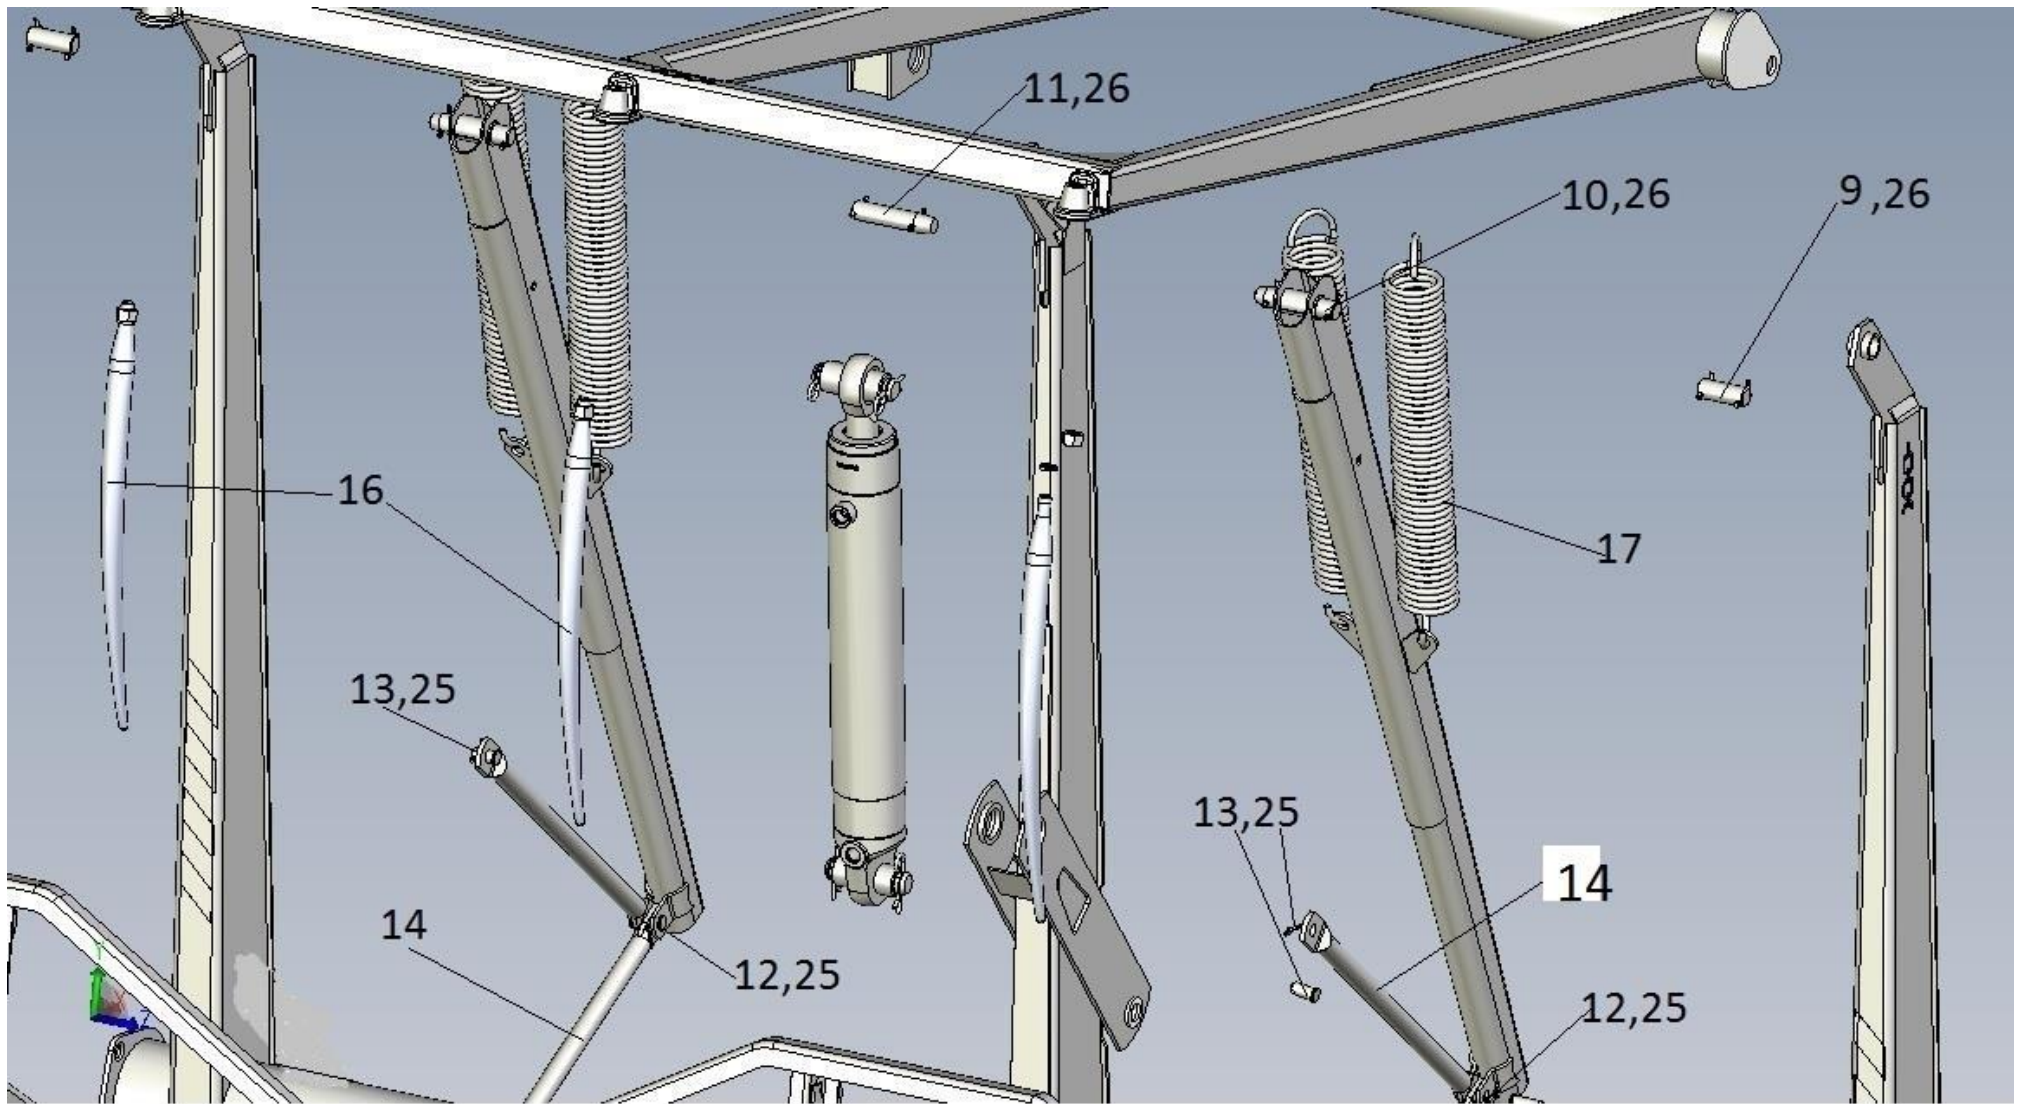

СНУ-550-12 Грабельная
решетка СНУ-550.12.000

СНУ-550.12.000 Платформа

№	Обозначение	Наименование	Количество
1	СНУ-550.12.010	Рама	1
2	СНУ-550.12.020	Стенка сталкивающая	1
3	СНУ-550.12.030	Рычаг сталкивающий	2
4	ПКУ-0,8.11.010А-01	Рамка	1
5	КУН 02.170	Палец	7
6	КУН 02.350	Палец	2
7	СНУ-550.12.070	Ограждение	1
8	СНУ-550.12.070-01	Ограждение	1
9	КУН 02.604	Палец	2
10	КУН 02.605	Палец	2
11	КУН 02.606А	Палец	1
12	СНУ-550.12.602	Ось	2
13	СНУ-550.12.603	Ось	4
14	СНУ-550.12.802	Тяга	4
15	КУН 00.673	Скоба	4
16	ПФБ 04.601	Палец	4
17	КУН 02.602Т	Пружина	4
19	М16-6gx90.58.019 ГОСТ 7795-70	Болт	18
20	М8-6Н.5.019 ГОСТ 5915-70	Гайка	4
21	М16-6Н.5.019 ГОСТ 5915-70	Гайка	22
22	С16.01.019 ГОСТ11371-78	Шайба	6
23	8.65Г.019 ГОСТ 6402-70	Шайба	4
24	16.65Г.019 ГОСТ 6402-70	Шайба	22
25	ГОСТ 397-79	Шплинт 4x32.019	6
26	ГОСТ 397-79	Шплинт 5x40.019	10