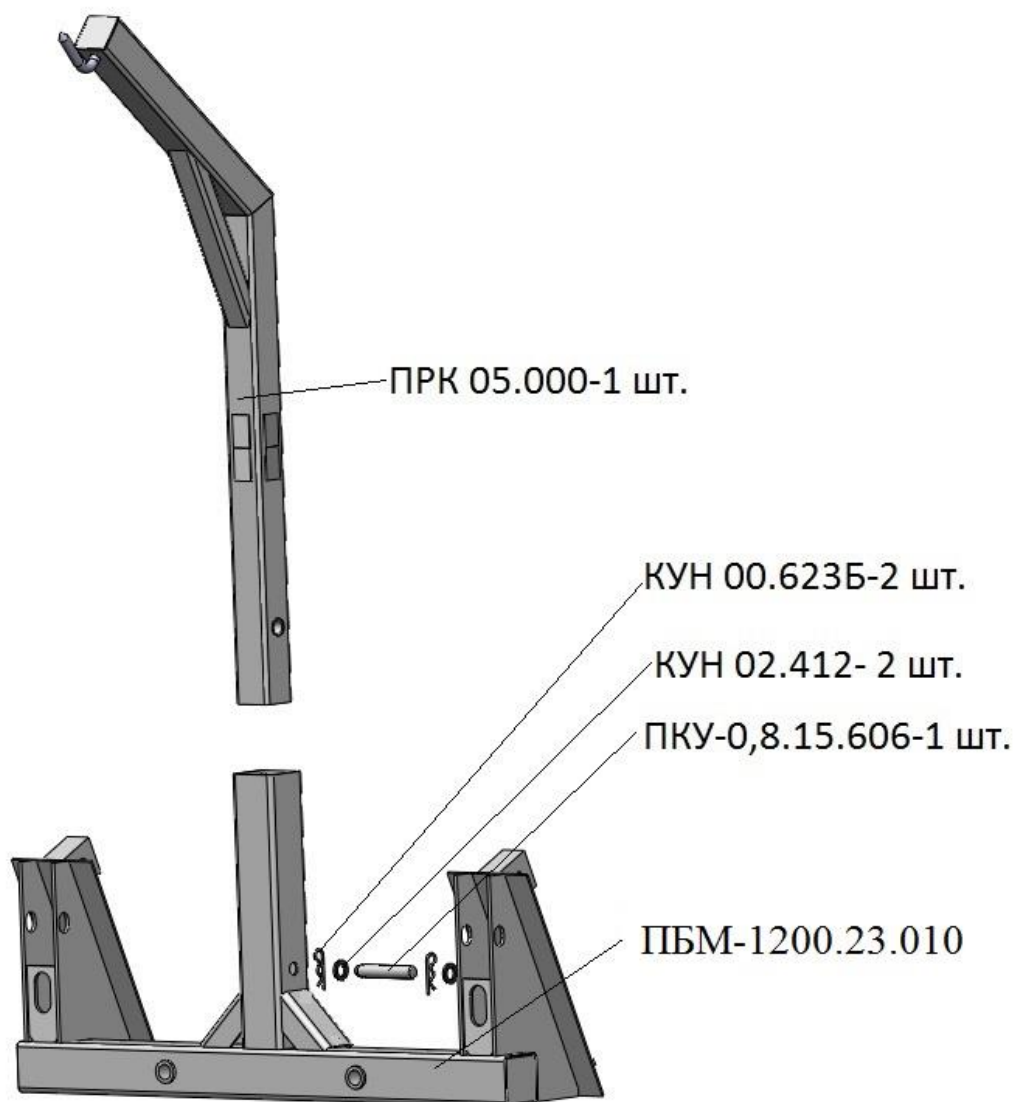

**ПБМ-1200-16-01** Приспособление для погрузки  
контейнеров ПРК-3-01

**ПБМ-1200-16-01**

Обозначение	Наименование	Кол-во
ПБМ-1200.23.010	Рама	1
ПРК 05.000	Стойка	1
ПКУ-0,8.15.606	Ось	1
КУН 00.623Б	Шплинт пружинный	2
КУН 02.412	Шайба	2