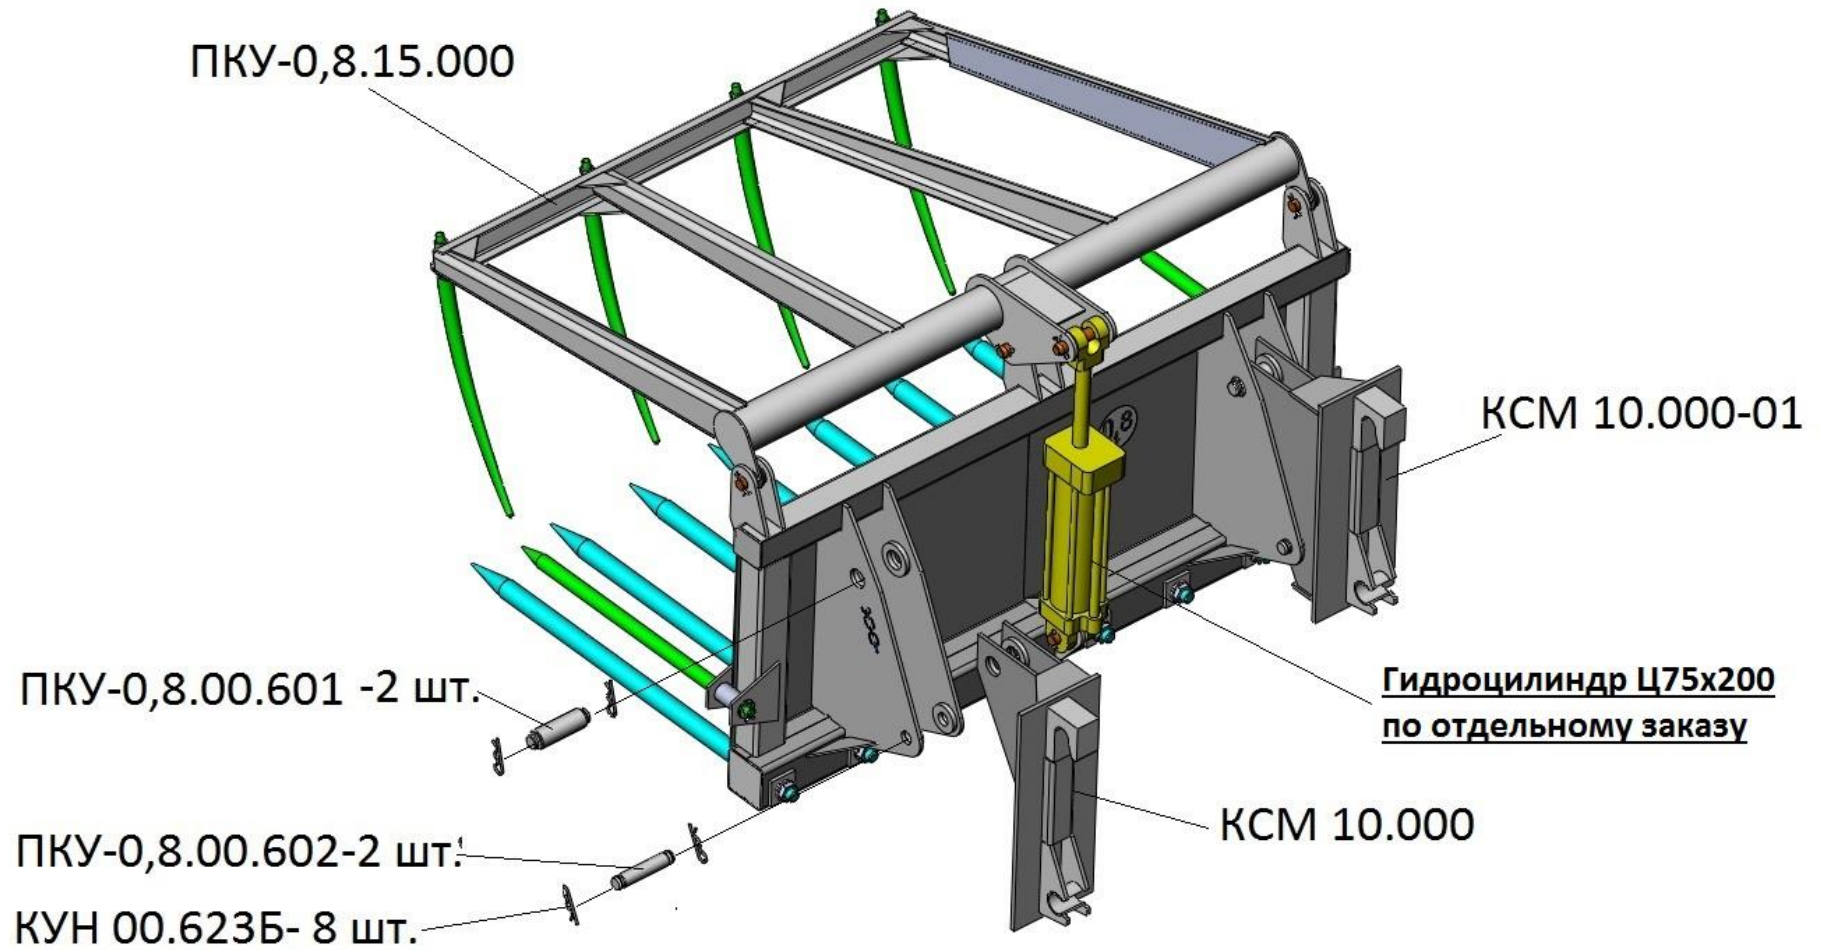

ПБМ-1200-7 Вилы

ПБМ-1200-7

Обозначение	Наименование	Кол-во
ПКУ-0,8.15.000	Вилы	1
КСМ 10.000	Навеска	1
КСМ 10.000-01	Навеска	1
ПКУ-0,8.00.601	Палец	2
ПКУ-0,8.00.602	Палец	2
КУН 00.623Б	Шплинт пружинный	8
РВД 10.01.090	Рукав высокого давления	2
РВД 10.01.100	Рукав высокого давления	4
КУН 2000.00.005	Кольцо резиновое	14