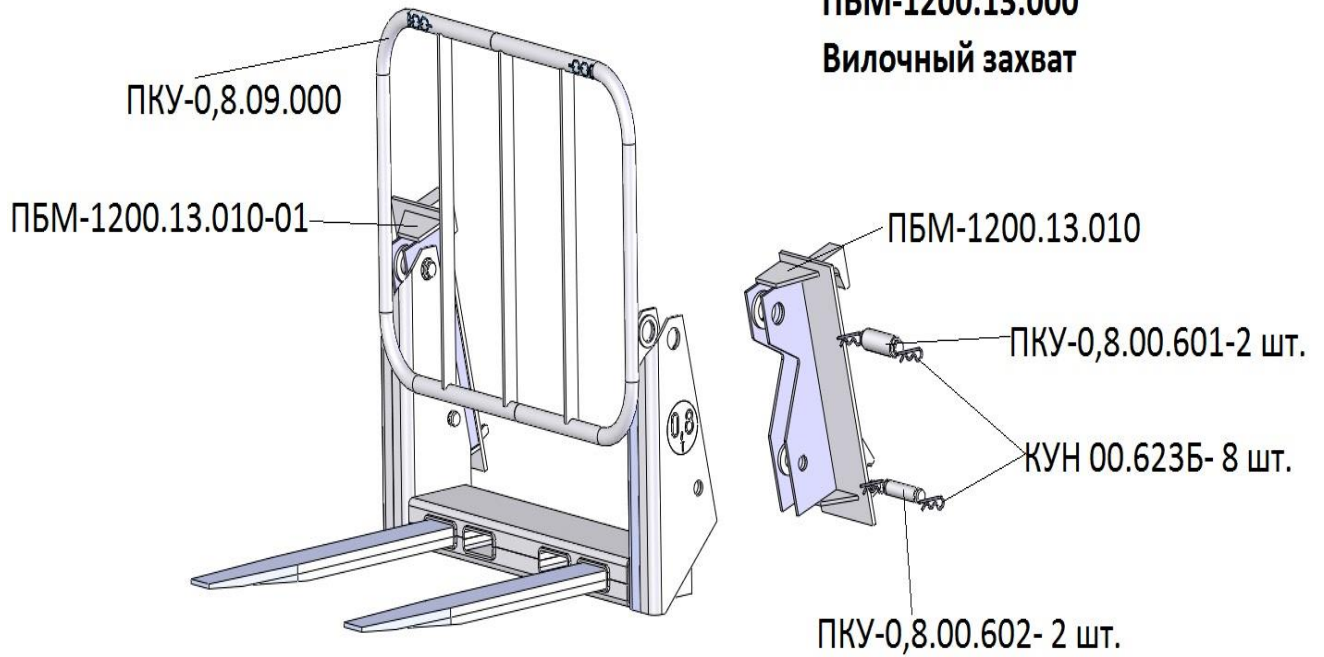

ПБМ-1200-5

ПБМ-1200.13.000

Вилочный захват

ПБМ-1200-5

Обозначение	Наименование	Кол-во
ПКУ-0,8.09.000	Вилочный захват	1
ПБМ-1200.13.010	Переходник	1
ПБМ-1200.13.010-01	Переходник	1
ПКУ-0,8.00.602	Палец	2
ПКУ-0,8.00.601	Палец	2
КУН 00.623Б	Шплинт пружинный	4