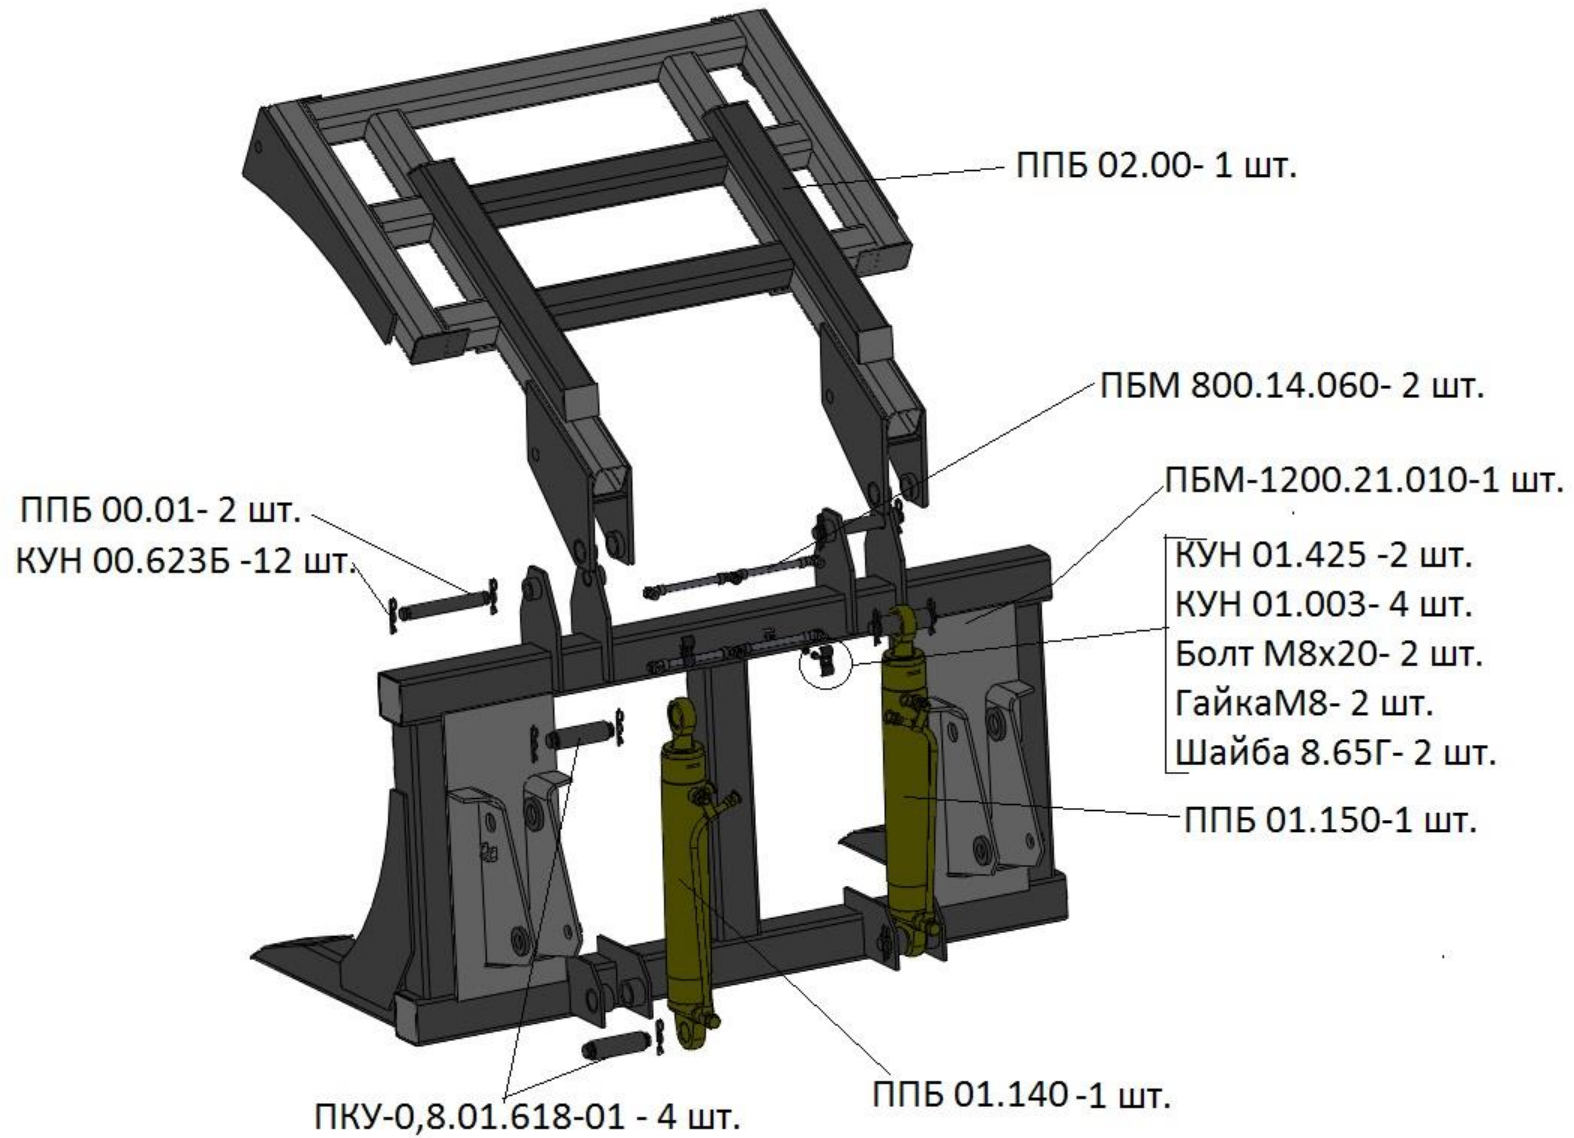

ПБМ-1200-21 Бревнозахват ПБМ-1200.21.000

ПБМ-1200-21 Бревнозахват

Обозначение	Наименование	Кол-во
ПБМ-1200.21.010	Рама	1
ППБ 02.00	Прижимная рамка	1
ПКУ-0,8.01.618-01	Палец	4
ППБ 00.01	Палец	2
КУН 00.623Б	Шплинт пружинный	12
ПБМ 800.14.060	Трубопровод	2
КУН 01.003	Прокладка	4
КУН 01.425	Планка	2
ГОСТ 7798-70	Болт М8-6gx20.58.019	2
ГОСТ 5915-70	Гайка М8-6Н.5.019	2
ГОСТ 6402-70	Шайба 8.65Г019	2
ППБ 01.140	Гидроцилиндр	1
ППБ 01.150	Гидроцилиндр	1
РВД 10.01.110	РВД	2 L=1,4м
РВД 10.01.070	РВД	4 L=0,7м
КУН 2000.00.005	Кольцо резиновое	14